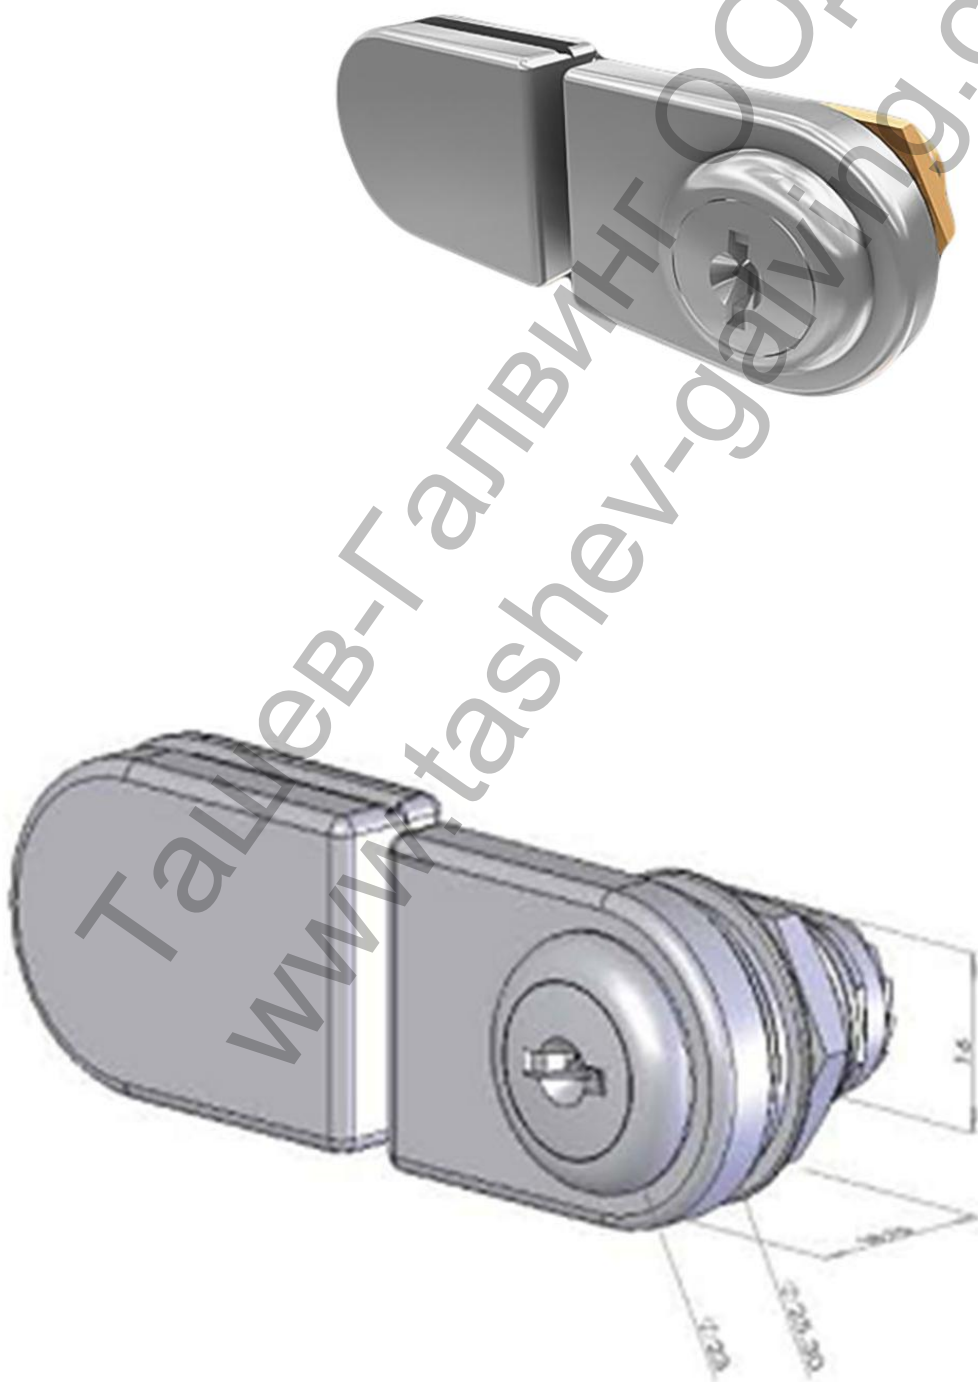

Брава A-Zim мебелна за стъкло със секретен ключ ф 26 мм,
LG 0709

Specification

Material	: Zinc Alloy
Finishes	: Nickel
Key Change	: 200KC / Keyed alike
Function	: Normal
	: Master
	: Master & Removable Core
Application	: Double Glass (DriI) Swing Door

Продукт: [Брава A-Zum](#) мебелна за стъкло със секретен ключ ф 26 мм, LG 0709

Категория: [Брави за врати, прозорци, мебели](#)

Бранд: [A-Zum](#)

Категория бранд: [Брава A-Zum](#)